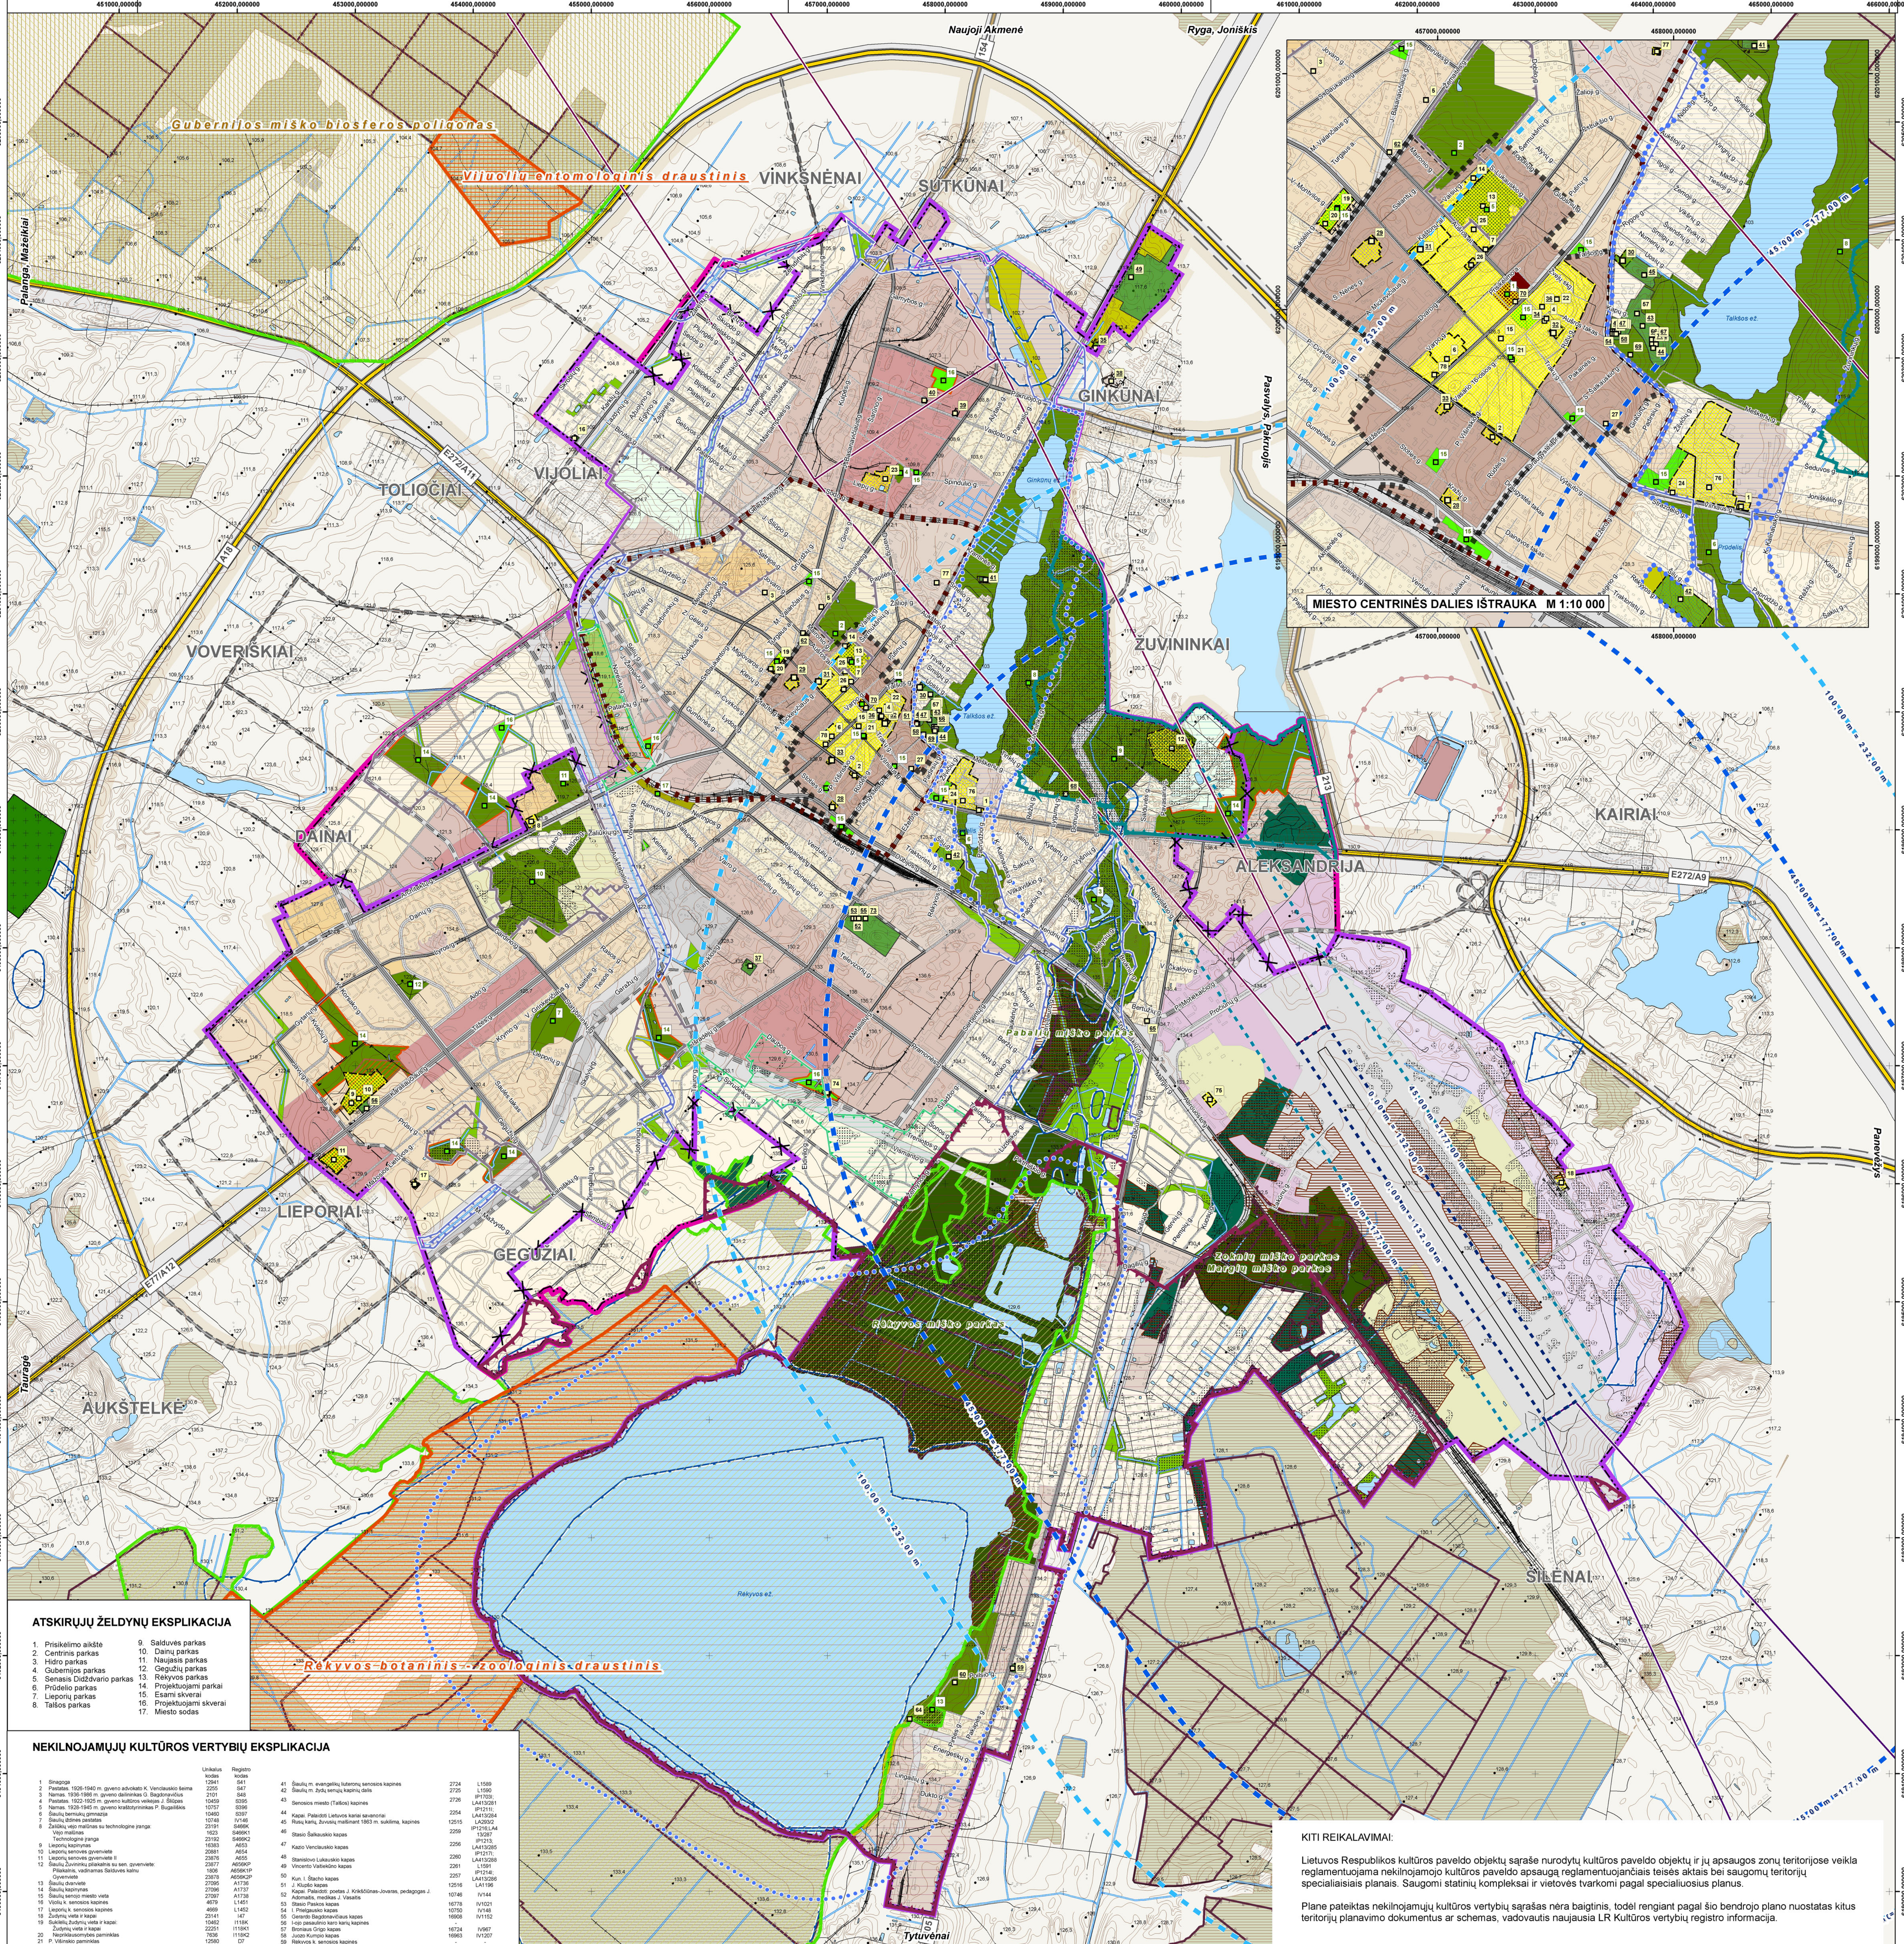

ŠIAULIŲ MIESTO SAVIVALDYBĖS TERITORIJOS BENDRASIS PLANAS

SPRENDINIAI

KRAŠTOVAIZDŽIO IR NEKILNOJAMOJO KULTŪROS PAVELDO TVARKYMO BRĖŽINYS M 1:20 000

KITI REIKALAVIMAI:

Lietuvos Respublikos kultūros paveldo objektų sąrašas nurodytu kultūros paveldo objektų ir jų apsaugos zonų teritorijose veikia reglamentuojama nekilnojamojo kultūros paveldo apsauga reglamentuojamais teisės aktais bei saugomų teritorijų specialiausias planas. Saugomi statinių kompleksai ir vietovės tvarkomi pagal specialiuosius planus.

Plane pateiktas nekilnojamojo kultūros vertybių sąrašas nėra baigtinis, todėl rengiant pagal šio bendrojo plano nuostatas kitus teritorijų planavimo dokumentus ar schemas, vadovautis naujausia LR Kultūros vertybių registro informacija.

	ŠIAULIŲ MIESTO BENDRASIS PLANAS SPRENDINIAI	
	KRAŠTOVAIZDŽIO IR NEKILNOJAMOJO KULTŪROS PAVELDO TVARKYMO BRĖŽINYS M 1:20 000	Laidas M 1:20 000
ORGANIZATORIUS: ŠIAULIŲ MIESTO SAVIVALDYBĖS ADMINISTRACIJA	U-0632-BP	Lapas 1 1